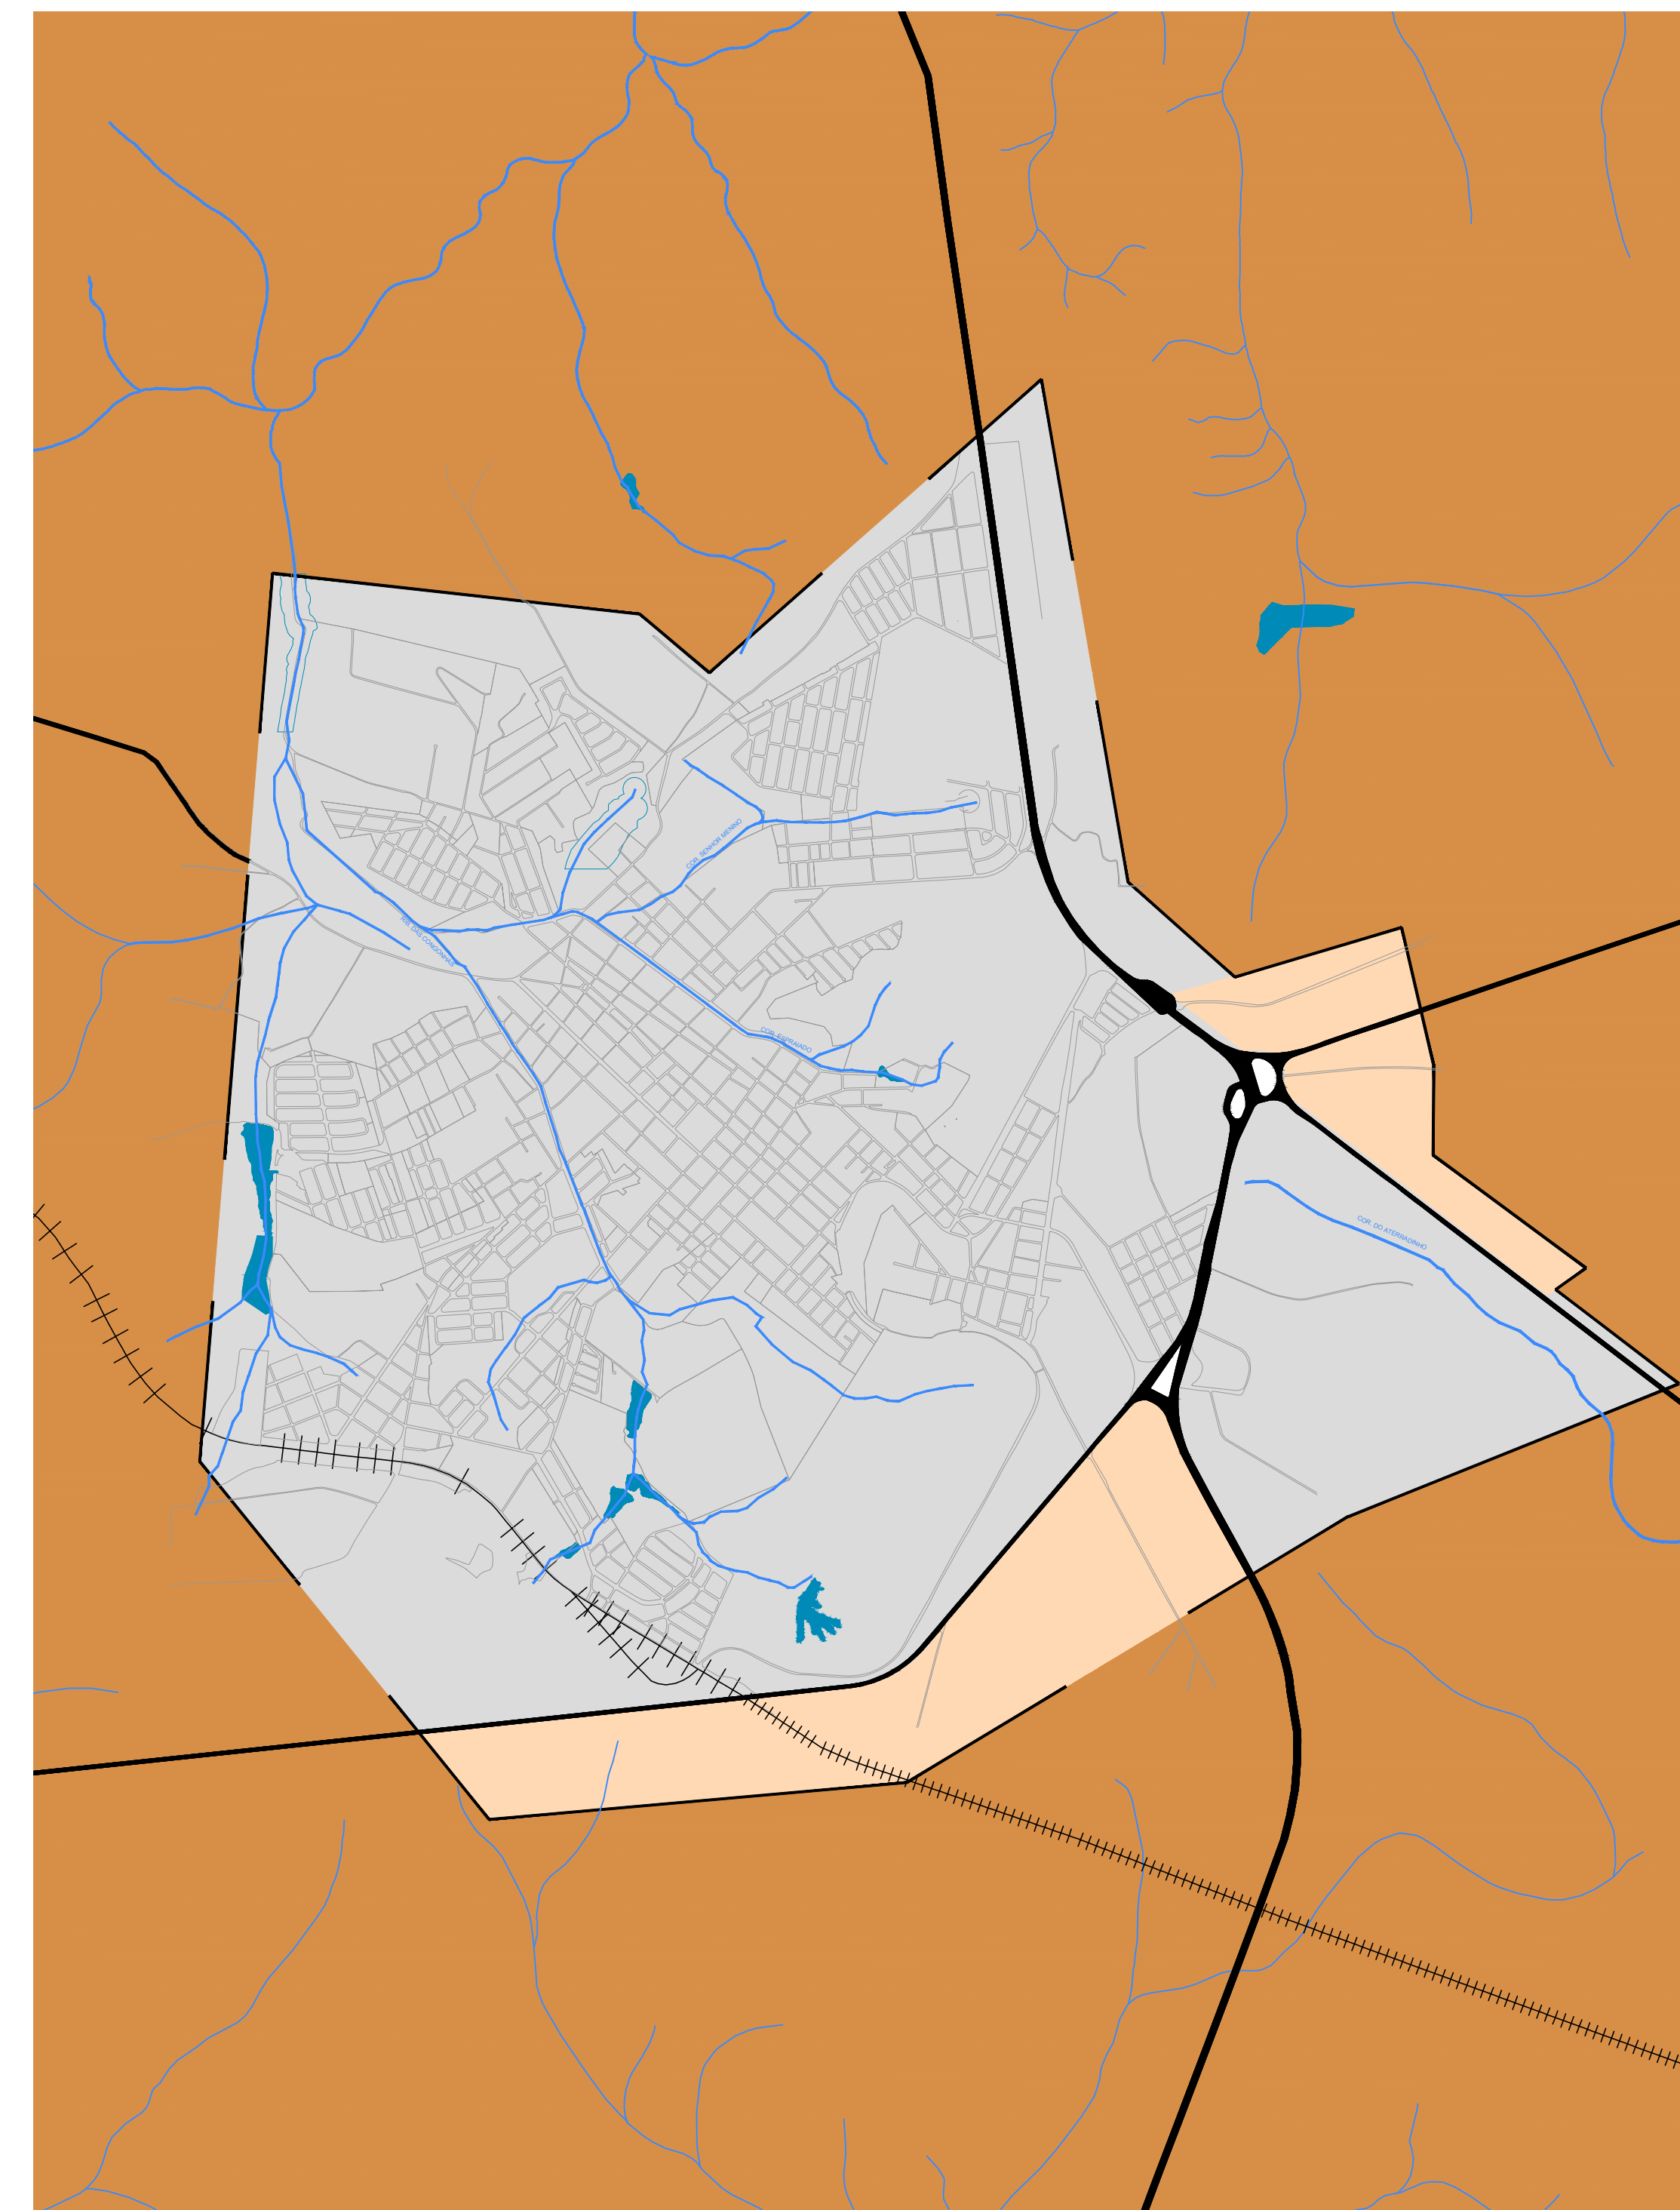

CASA BRANCA - SP
ESCALA 1:25000