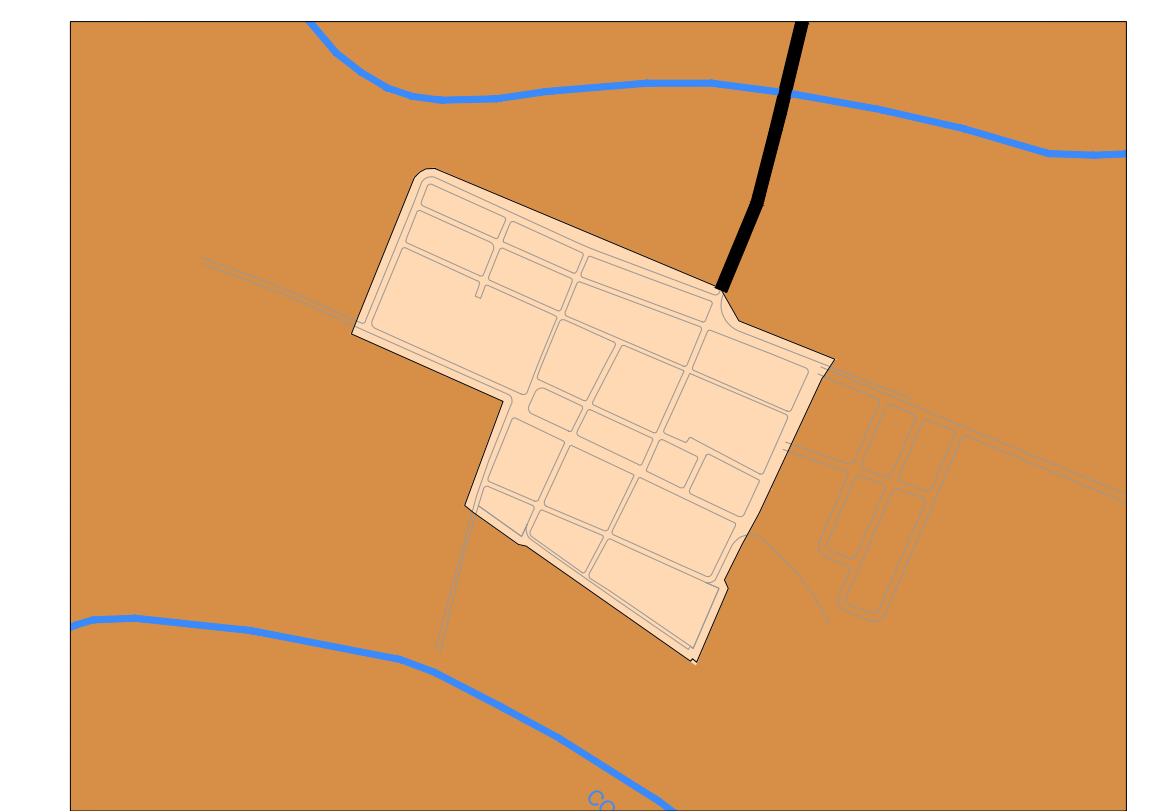

DISTRITO DE VENDA BRANCA - CASA BRANCA - SP
ESCALA 1:10000

LEGENDA

MACROZONA	
Macrozona Rural (ZR)	Rodovias
Macrozona Periurbana (ZP)	Ferrovia
Macrozona Urbana (ZU)	Rios
Limite Macrozona Urbana (ZU)	Manciais, Lagos e Açudes