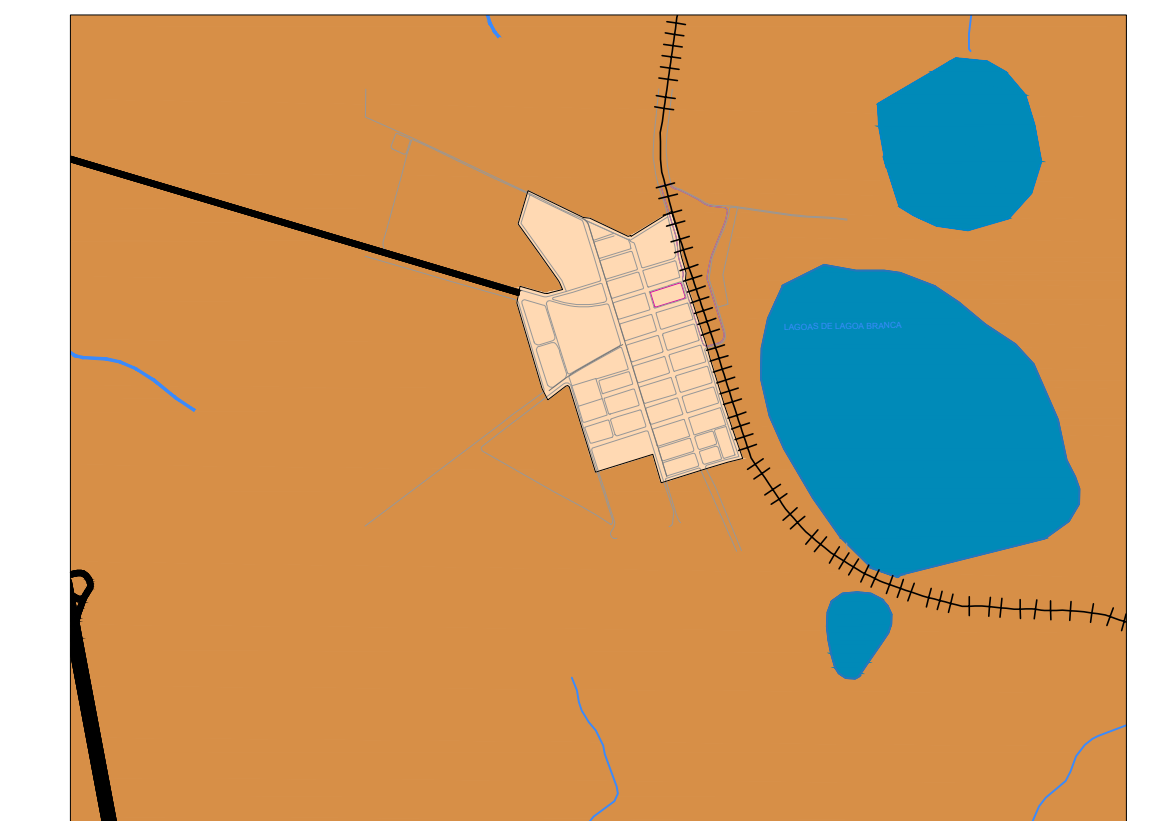

DISTRITO DE LAGOA BRANCA - CASA BRANCA - SP
ESCALA 1:25000