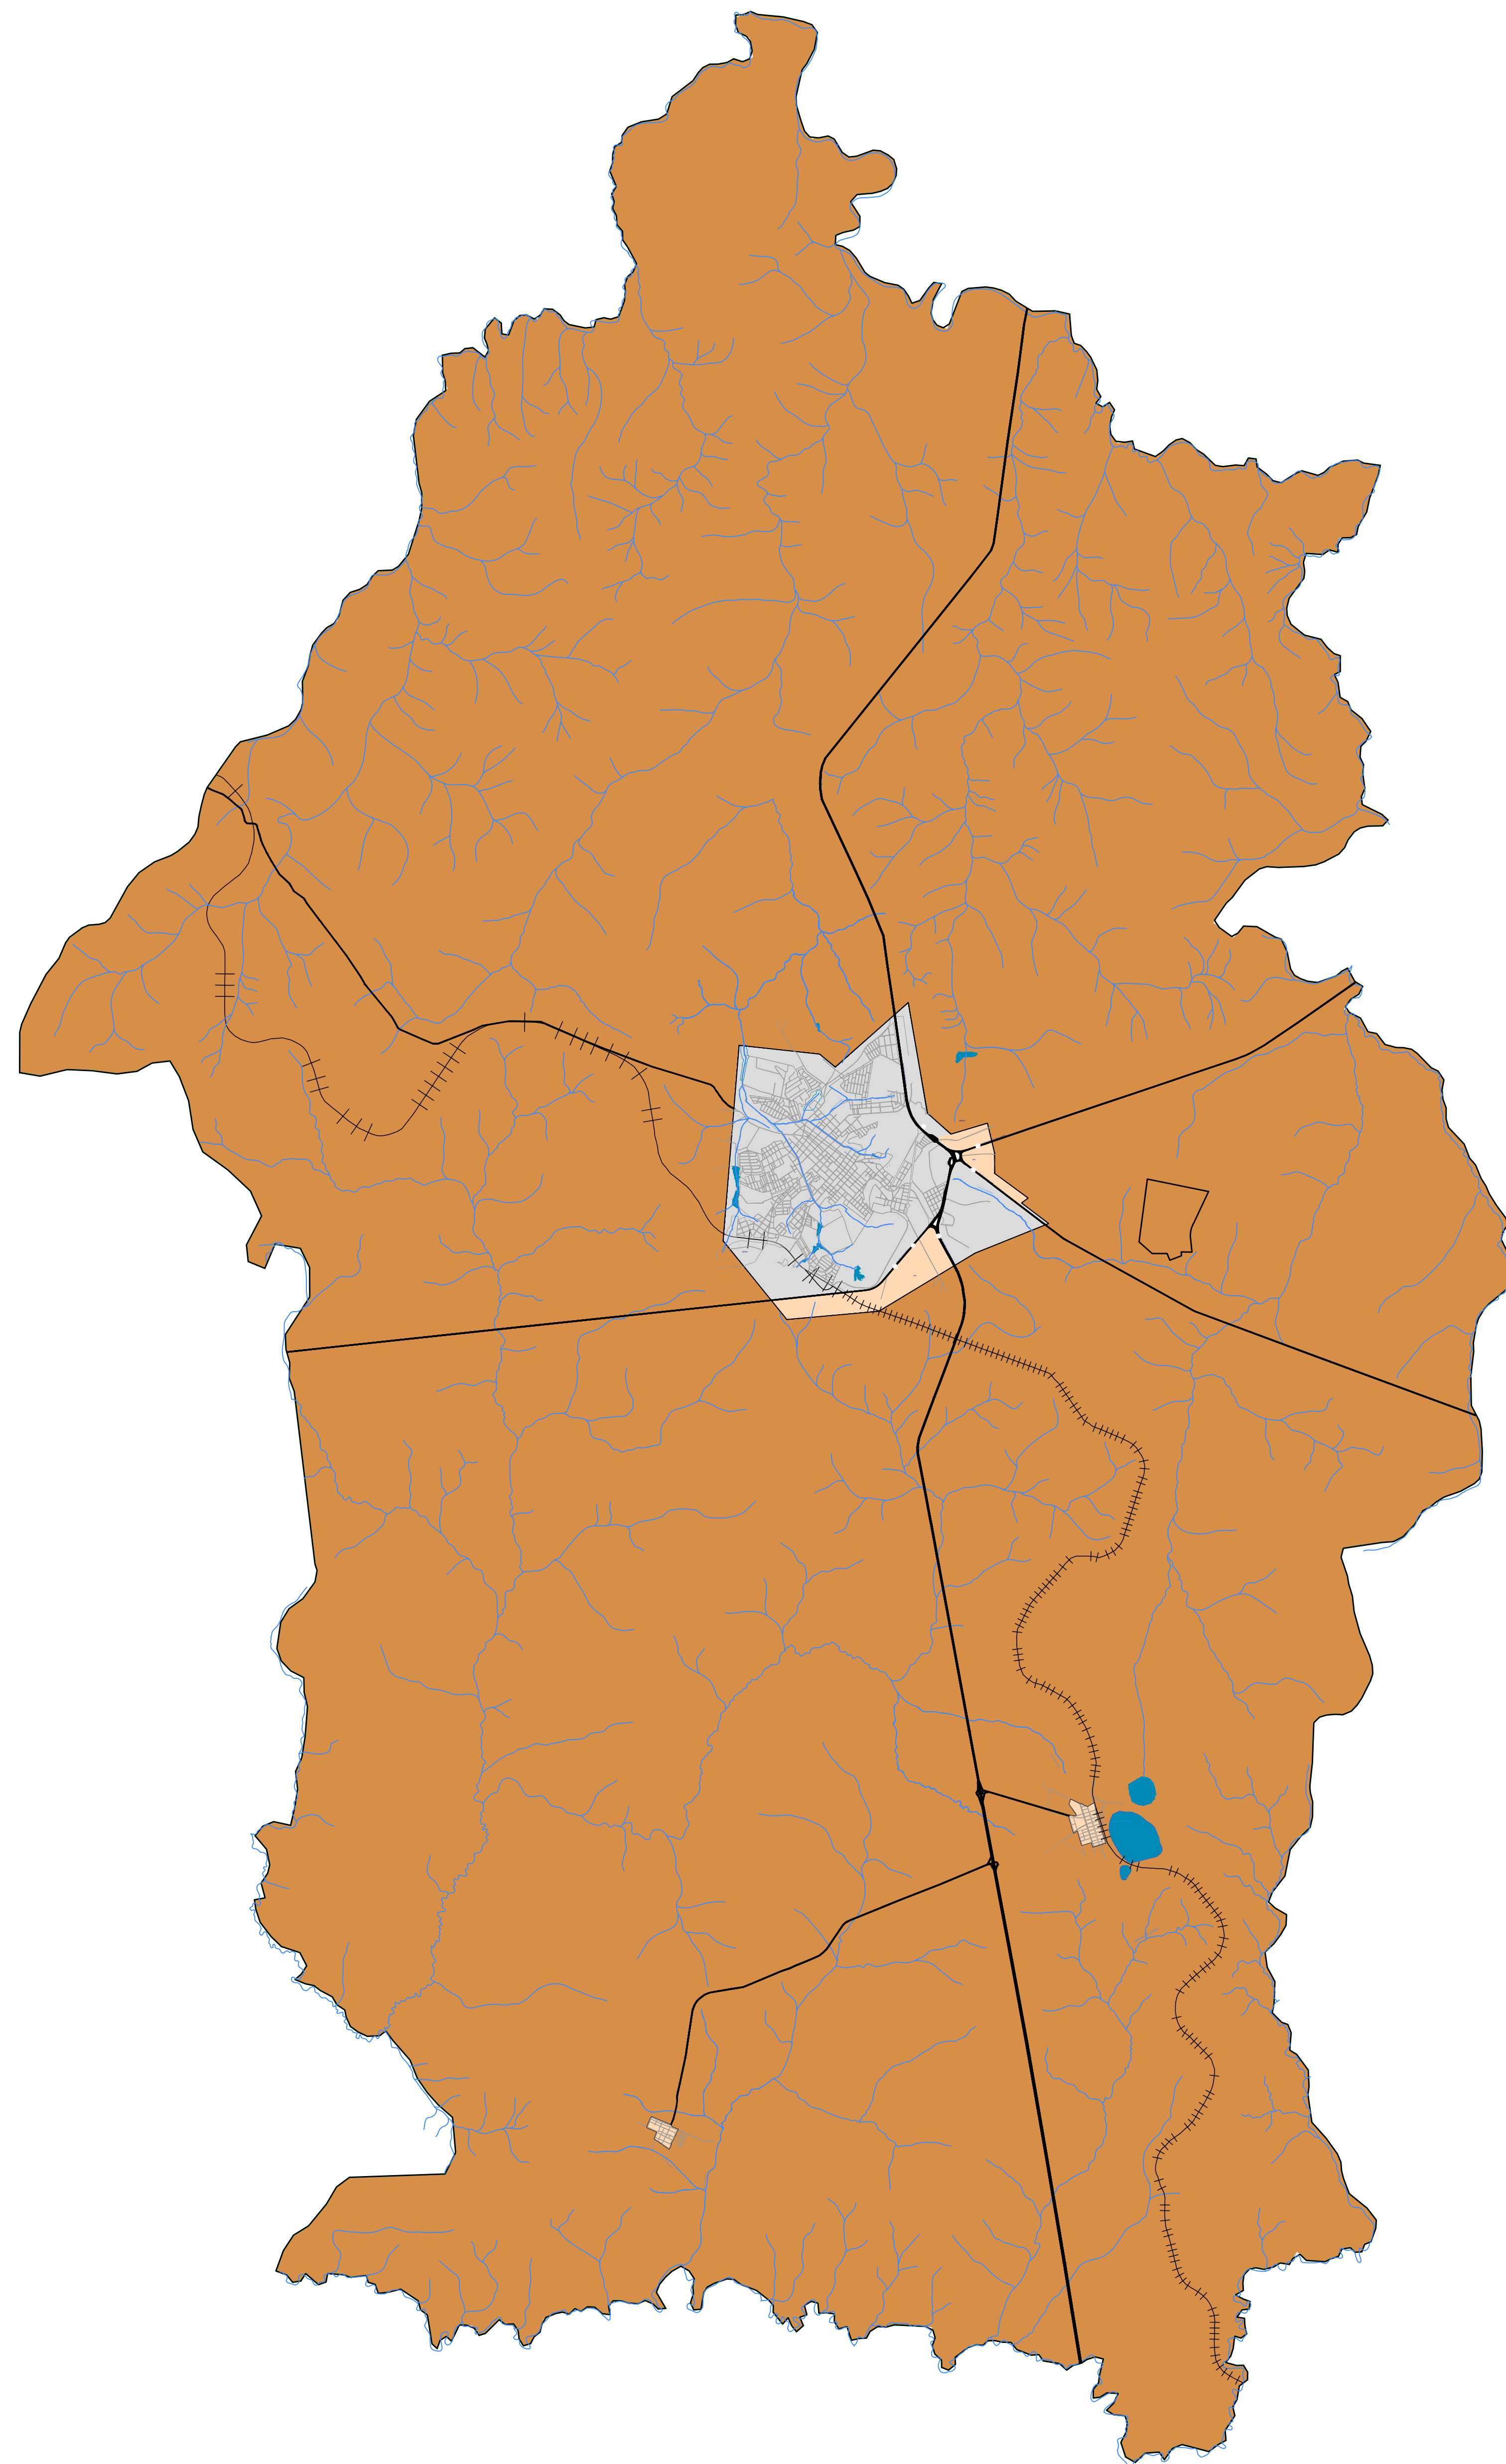

CASA BRANCA - SP
ESCALA 1:75000

ETAPA 5 - PROPOSTA
MAPA MACROZONAS
REVISÃO PLANO DIRETOR CASA BRANCA